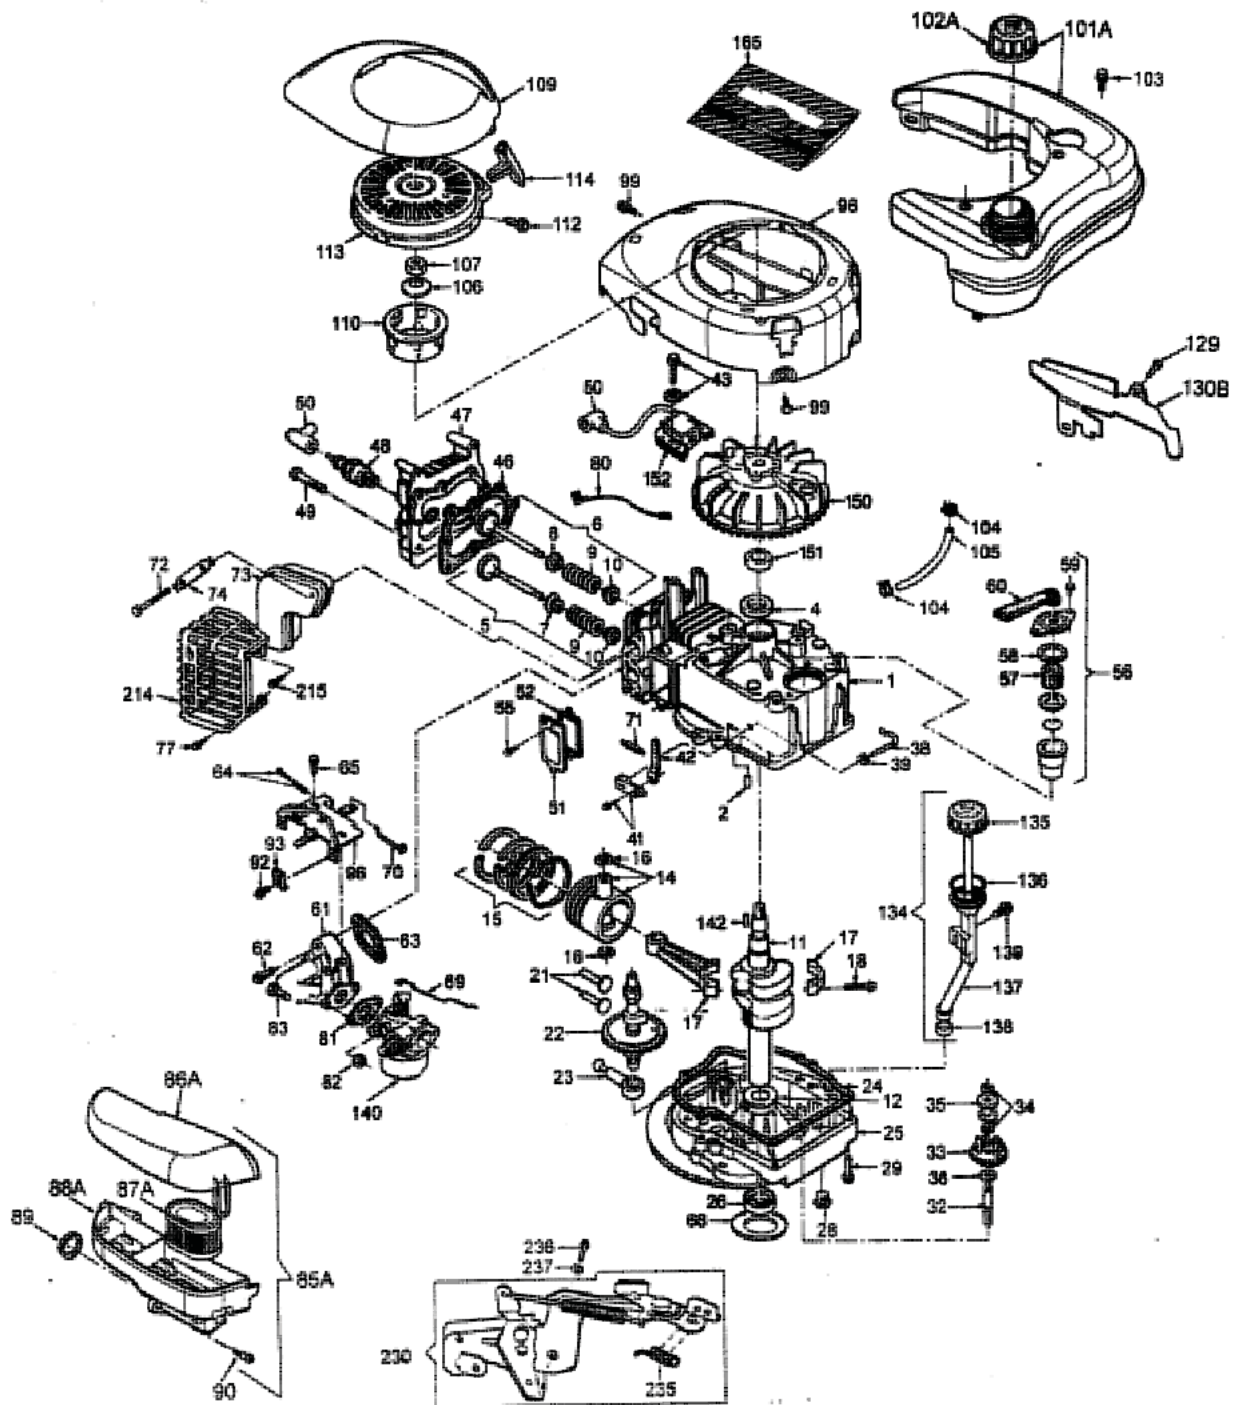

Motor Centura

Position	Teilenummer	Menge	Benennung	DIN	Zusatztext
1	2037060	1	ZYLINDER		
2	1032201	2	Stift		
4	1005202	1	Simmerring		
5	1032057	1	Einlaßventil		
6	2085056	1	Auslaßventil		
7	2031215	1	Simmering		
9	2031113	2	Ventilfeder		
10	1005209	2	Ventilteller		
11	2085200	1	Kurbelwelle		
12	2025208	1	Drucklager		
14	2037061	1	Kolben und Bolzen		

WMV-Dresden, Ersatzteilservice für Elektrowerkzeuge, Motor- und Gartengeräte

Position	Teilenummer	Menge	Benennung	DIN	Zusatztext
94	2037105	1	Entlüftereinsatz		
96	2034150	1	Vergaserplatte		
98	2037304	1	Gebälsegehäuse		
99	1032315	4	6 kt.-Schraube		
101	2031057	1	Tank		
102	2085500	1	TANKDECKEL F2 13350003		
103	2026215	2	Schraube		
104	2030501	2	Klammer		
105	2026500	1	Schlauch		
106	2026606	1	SCHEIBE	25x3	
107	2026607	1	Mutter		
109	2037106	1	Zwischenring		
110	2035601	1	Starterschale		
112	2085614	2	Schraube		
113	2034011	1	Reversierstarter		
114	2030601	1	Griff		
134	2031075	1	Öleinfüllrohr kpl.		
135	2031255	1	Ölmeßstab		
136	2031452	1	Dichtung		
137	2031250	1	Öleinfüllrohr		
138	2027208	1	DICHTUNG F2 29610032		
103	2026215	2	Schraube		
140	2037064	1	Vergaser		
142	2030201	1	Keil		
150	2029303	1	Schwungrad		
151	2085304	1	Distanzstück		
152	2037065	1	Zündspule		
165	2031058	1	Dichtungssatz		
214	2037107	1	Hitzeschutz		
215	2031207	3	Schraube		
230	2031124	1	Bremsgestänge		
235	2031125	1	Schalter		
236	2037108	2	Schraube		

Vergaser

Position	Teilenummer	Menge	Benennung	DIN	Zusatztext
1	2087450	1	Drosselklappenschaft kpl.		
2	2087452	1	Drosselklappenschraube 4-40		
3	2037108	1	Schraube		
4	2034139	1	Rückholfeder		
5B	2034020	1	Primer kpl.		
11	2087454	1	Blindstopfen		
15A	2087463	1	Anschlußstück		
17	2087456	1	Halter für Schwimmernadel		
18	2087455	1	Schwimmernadel kpl. (inkl.17)		
19	2087458	1	Schwimmerschaft		
20	2087457	1	Schwimmer		
21	2087462	1	DICHTUNG F2 29630121		
22	2034307	1	Schwimmergehäuse kpl. (inkl.-23,24,25,26)	inkl.-23,24,25,26	
23	1032451	1	Tupfer		
24	1032449	1	Dichtung		
25	1032447	1	Feder		