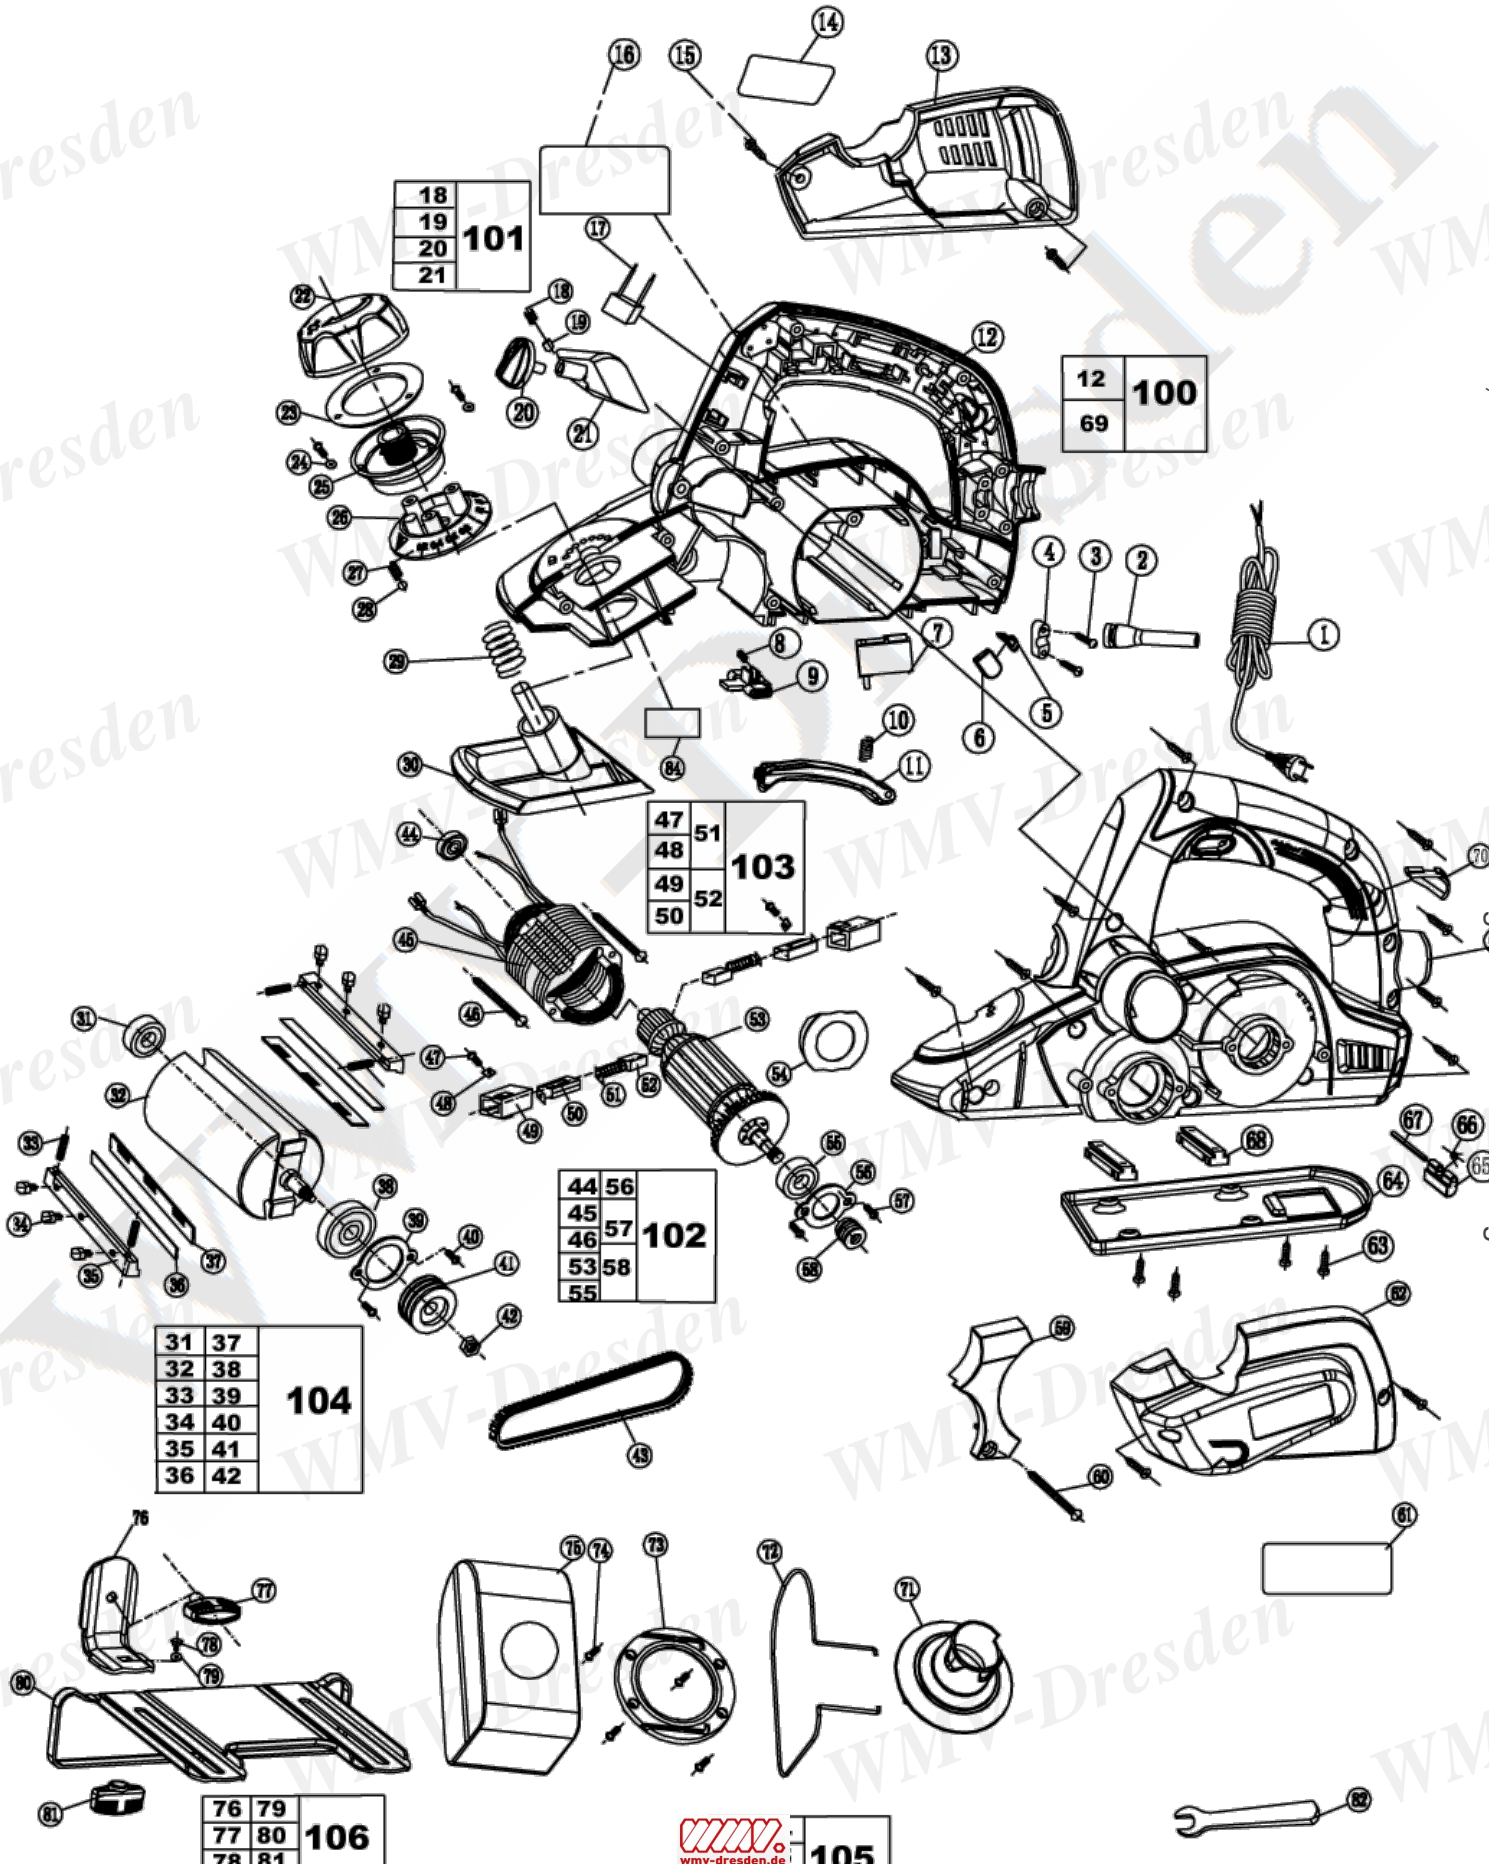

WMV-Dresden, Ersatzteilservice für Elektrowerkzeuge, Motor- und Gartengeräte

WMV-Dresden, Ersatzteilservice für Elektrowerkzeuge, Motor- und Gartengeräte