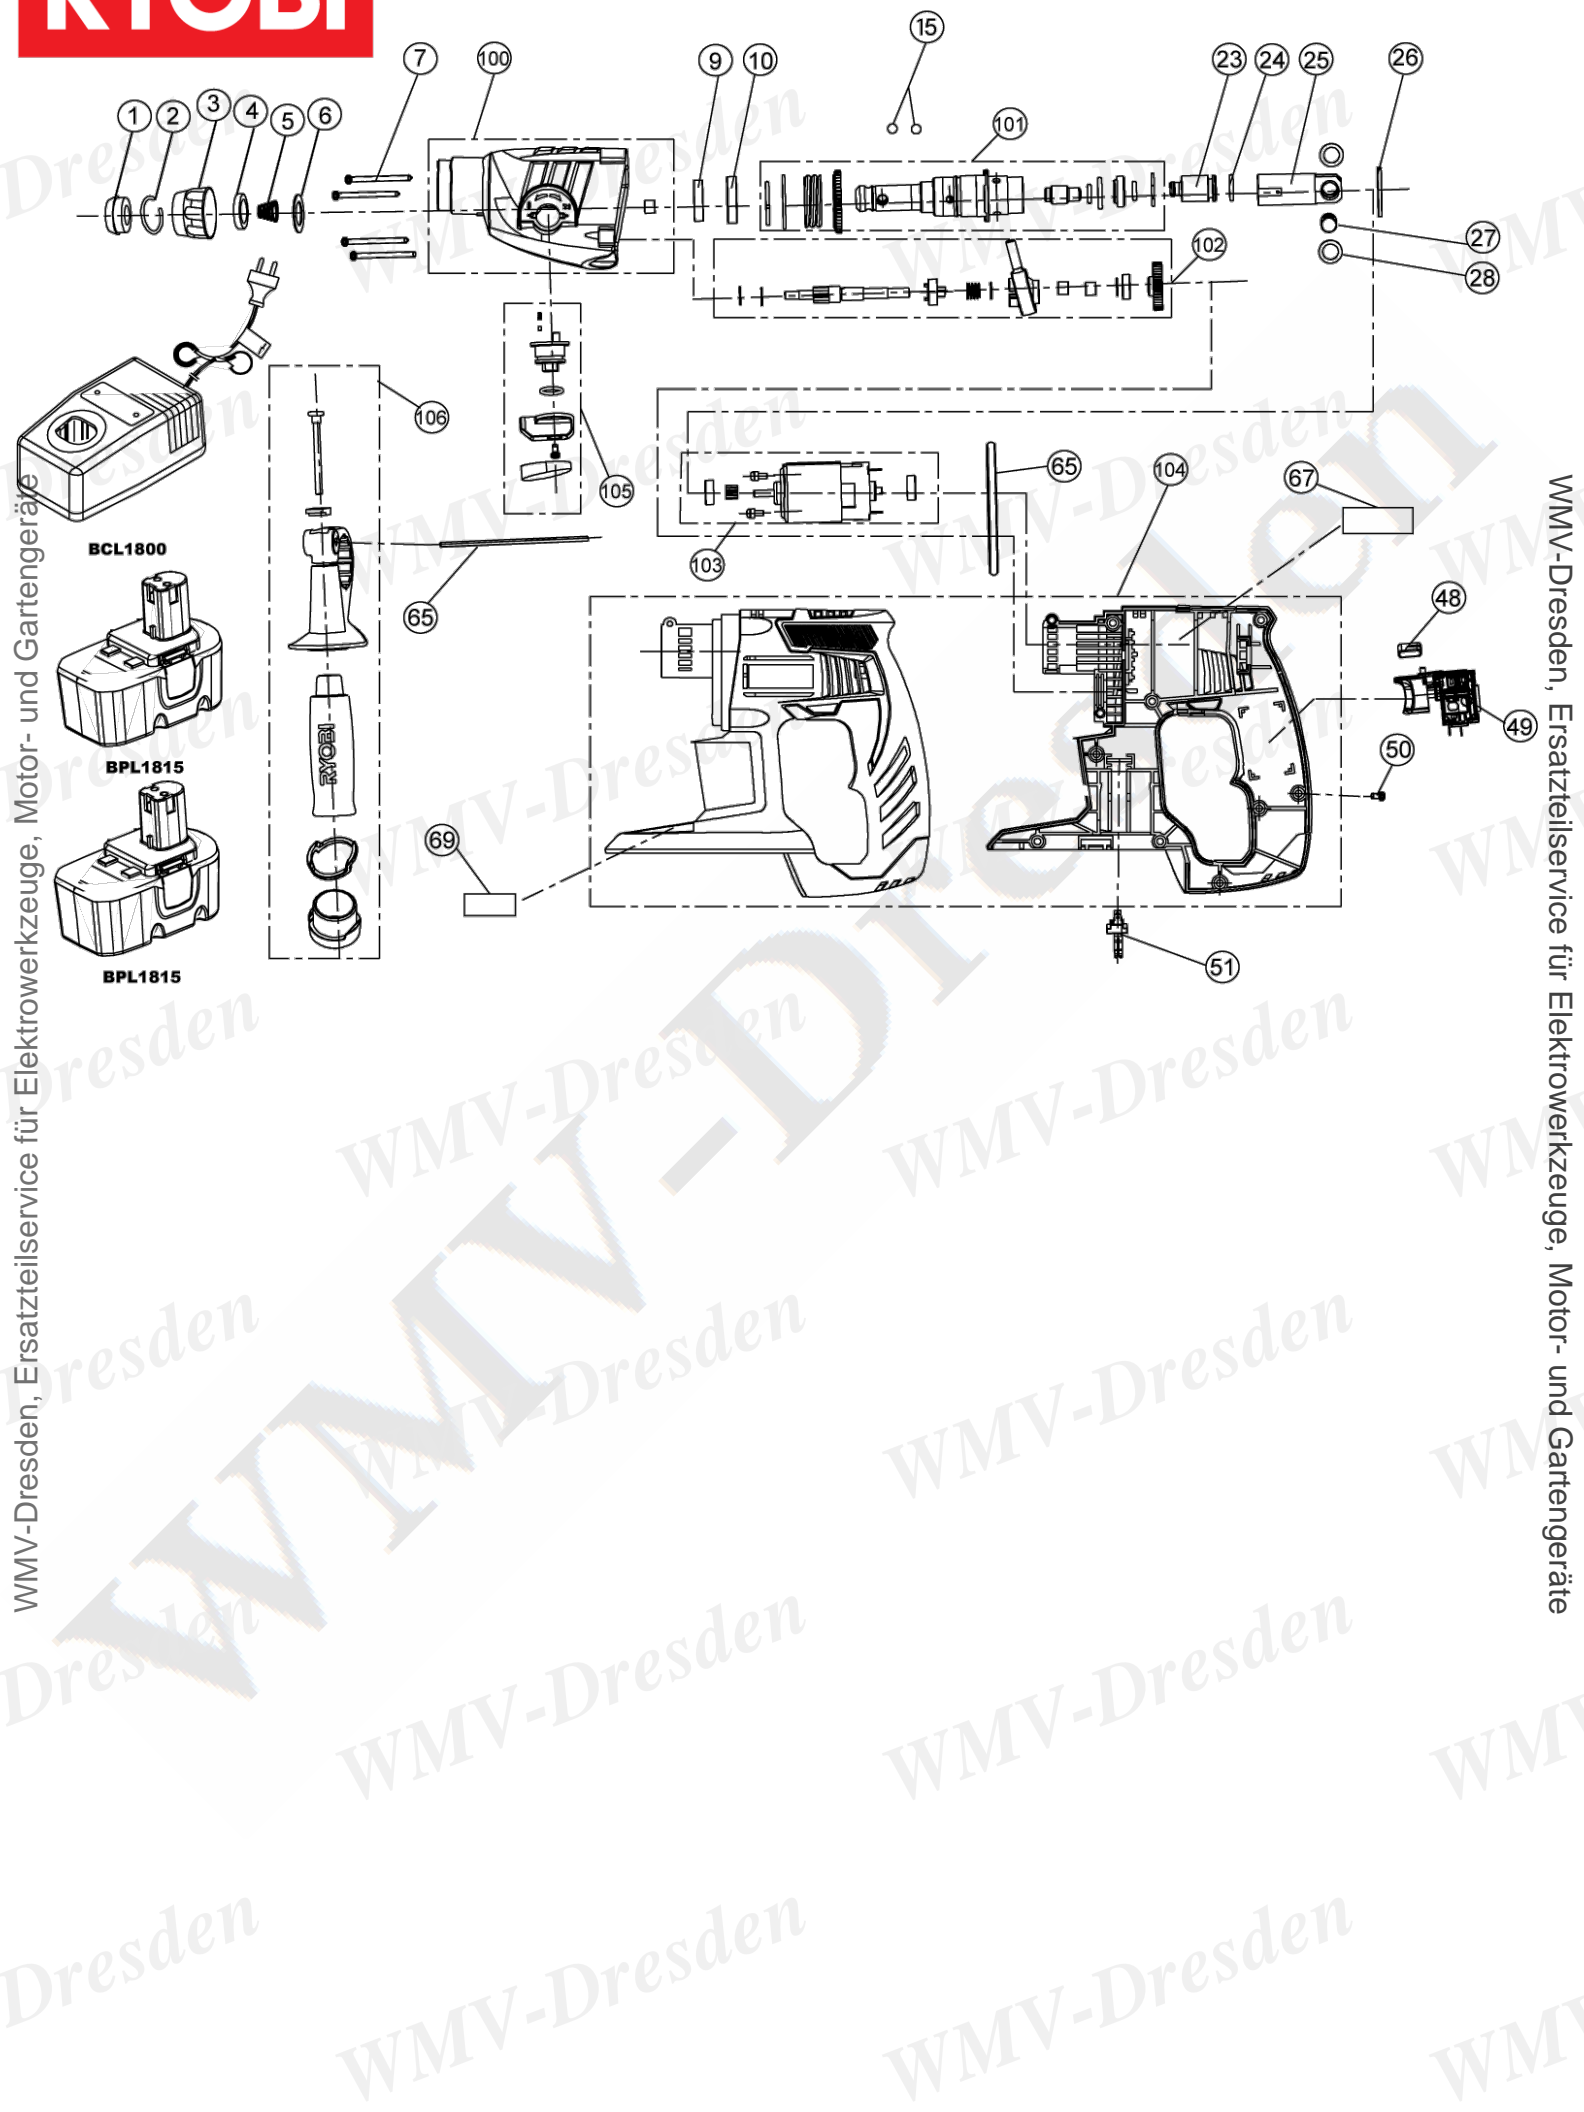

# CRH18012L Rotary Hammer 18V EU

5133000218 - CRH18012L - CRH18012L#1

WMV-Dresden, Ersatzteilservice für Elektrowerkzeuge, Motor- und Gartengeräte

WMV-Dresden, Ersatzteilservice für Elektrowerkzeuge, Motor- und Gartengeräte

WMV-Dresden  
WMV-Dresden  
WMV-Dresden  
WMV-Dresden

Position	Quantity	Description	Part number	EAN
001	1	COVER	5131000000	
002	1	RETAINING RING	5131015450	4058546170257
003	1	CLAMPING RING	5131015451	4058546101824
004	1	WASHER	5131015452	4058546170264
005	1	SPRING	5131015453	4058546170271
006	1	WASHER	5131000000	
007	4	PLUS SELF-TAPPING CRH1801	5131000000	
009	1	BALL BEARING	5131015456	4058546170288
010	1	GASKET	5131000000	
015	2	BALL	5131002527	4058546162955
023	1	HAMMER	5131015458	4058546170295
024	1	O-RING	5131015459	4058546170301
025	1	PISTON	5131015460	4058546170318
026	1	WASHER	5131000000	
027	1	PISTON PIN	5131015462	4058546170325
028	2	WASHER	5131015463	4058546170332
045	1	GREASE O-RING CRH1801	5131000000	
048	1	BUTTON	5131000000	
049	1	SWITCH	5131000000	
050	1	PLUS SELF-TAPPING SCREW CRH1801	5131000000	
051	1	CONTACT PLATE CRH1801	5131000000	
065	1	DEPTH GAUGE	5131015469	4058546170349
067	1	LABEL	5131000000	
069	1	LABEL	5131000000	
000	1	GEAR BOX HOUSING	5131015472	4058546170356
001	1	DRIVING SHAFT	5131015473	4058546170363
002	1	PINION	5131015474	4058546170370
003	1	MOTOR	5131015475	4058546170387
004	1	HOUSING	5131015476	4058546170394
005	1	BUTTON	5131015477	4058546170400
006	1	AUXILIARY HANDLE	5131015478	4058546170417
	2	BPL18151 Batteryx1 18V LI 1,4Ah	5131000000	