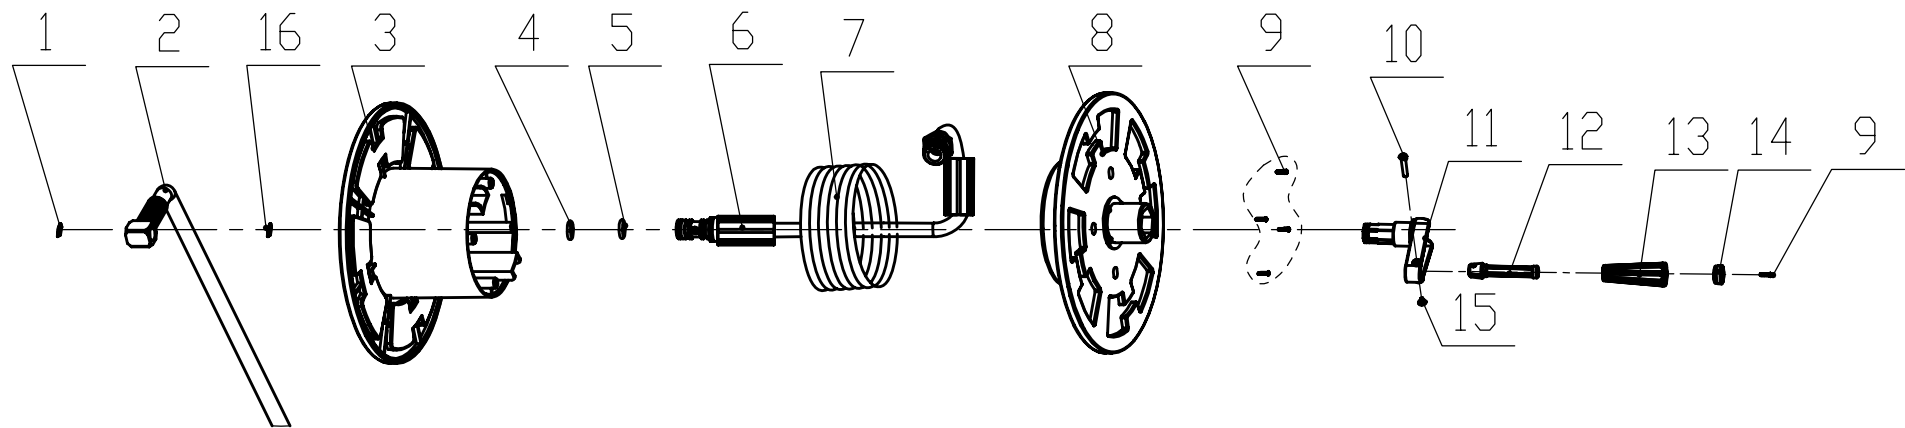

Art. Nr. **Abb. BDA** **Bezeichnung** *Elektrowerkzeuge, Moto*

91097260	1	Spritzpistole
91097400	3	Hochdruckschlauch 6,0m
91097410	8	Siebeinsatz
91097408	9	Wasseranschluss inkl. Dichtungsring
91097401	14	Schnellanschluss für die Wasserversorgung
91097402	15	Reinigungsmittelbehälter
91097262 91097403	17	Strahlrohr mit Hochdruckdüse
91097261	18	Strahlrohr mit Flachstrahldüse
91097413		Spritzpistolen-Set (Flachstrahldüse)
91097405	19	rotierende Bürste
30990010	21	Reinigungsmittel
91097407	o. Nr.	Dichtung für Lanzen
91097412		2er Set Dichtung f. Schlauch zur Spritzpistole