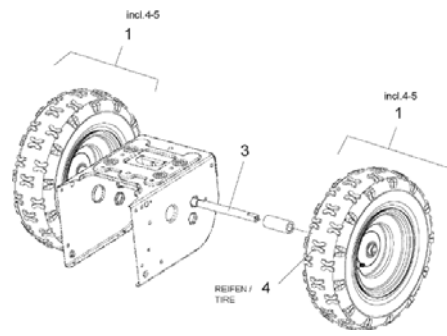

Pos	Materialnr.	Benennung	Menge	ME
1	69711220	Rad kpl.	2	ST
3	69708320	Achse	1	ST
4	69705680	Reifen 8.66	2	ST