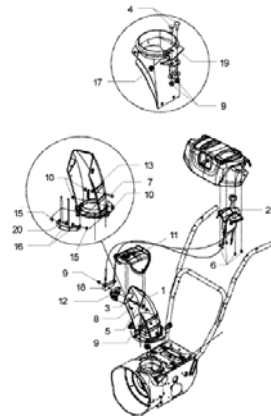

ET/VT	Pos	Materialnr.	Benennung	Menge	ME
	1	69708160	Gehaeuse	1	ST
	2	69708430	Hebel kpl.	1	ST
	3	73032040	Fl.Rd.Schr. M8x20 -St-A2R DIN 603	1	ST
	4	69705820	Schraube 5/16-18	2	ST
	5	69708170	Bolzen	1	ST
	6	69707190	Schraube 1/4-15	4	ST
	7	69707470	Schraube 1/4-20X1.0	1	ST
	8	69708440	Schraube	1	ST
	9	73115100	6kt-Mutter M 8-8-A2E ISO 7040	2	ST
	10	69708180	Mutter Stop	4	ST
	11	69708450	Abdeckung	1	ST
	12	69704790	Formteil	1	ST
	13	69708190	Feder	1	ST
	15	69707000	Scheibe	2	ST
	16	69702760	Schraube	2	ST
	17	69706410	Buchse	1	ST
	18	69705010	Winkel Verstellung	1	ST
	19	69704380	Anschlag	1	ST
	20	69705720	Schutzteil Griff	1	ST