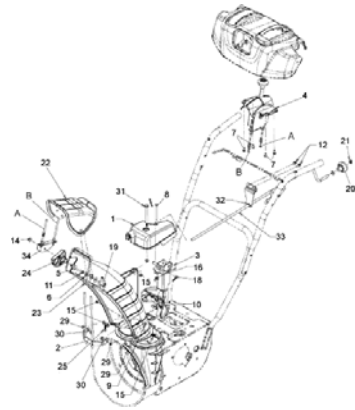

Auswurfschacht

ET/VT	Pos	Materialnr.	Benennung	Menge	ME
	1	69711460	Schneckengetriebe	1	ST
	2	69706980	Gehaeuse Schnecke	1	ST
	3	69711470	Traeger	1	ST
	4	69711480	Steuerung	1	ST
	6	69708170	Bolzen	1	ST
	7	69711490	Schraube	4	ST
	8	69711500	Schraube	1	ST
	9	69707470	Schraube 1/4-20X1.0	1	ST
	10	69706430	Schraube	2	ST
	11	69708440	Schraube	1	ST
	12	69706470	Schraube	2	ST
	14	69708790	Bundmutter Sechskant	1	ST
	15	69708180	Mutter Stop	5	ST
	16	69711510	Mutter	1	ST
	18	69708220	Stift	1	ST
	19	69711520	Sterngriff	1	ST
	20	69711530	Knauf	1	ST
	21	69702890	Stopfen	1	ST
	22	69711540	Auswurfschacht Oberteil	1	ST
	23	69711550	Auswurfschacht Unterteil	1	ST
	24	69711560	Halter	1	ST
	25	69711570	Zugfeder	1	ST
	29	69707000	Scheibe	3	ST
	30	69702760	Schraube	2	ST
	31	69711580	Schraube	2	ST
	32	69703790	GUMMITEIL	1	ST
	33	69711590	Kurbelarm	1	ST
	34	69711600	Fuehrung	1	ST