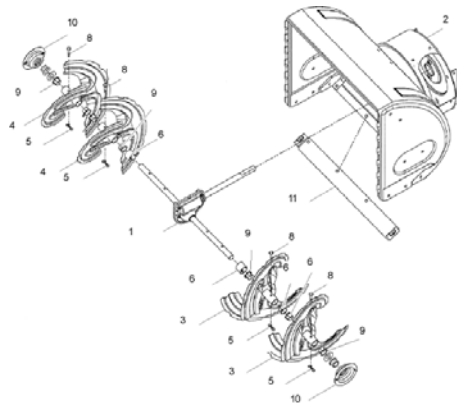

Schneckenrad

ET/VT	Pos	Materialnr.	Benennung	Menge	ME
	1	69707830	Getriebe	1	ST
	2	69708300	Gehaeuse 26"	1	ST
	3	69707360	Schnecke links	2	ST
	4	69707350	Schnecke rechts	2	ST
	5	69708220	Stift	4	ST
	6	69707810	Distanzhuelse	2	ST
	8	69707800	Bolzen	4	ST
	9	69704440	Buchse	8	ST
	10	69707650	Gehaeuse	2	ST
	11	69707850	Platte MTD 790-00121	1	ST