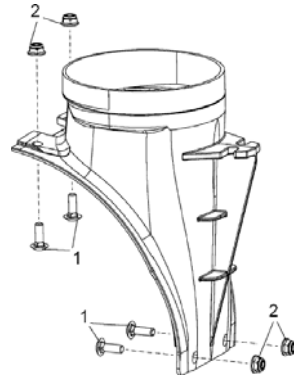

Adapter

Pos	Materialnr.	Benennung	Menge	ME
1	73031600	Fl.Rd.Schr. M6x16-MU-ST-A0P DIN 603	4	ST
2	69708180	Mutter Stop	4	ST