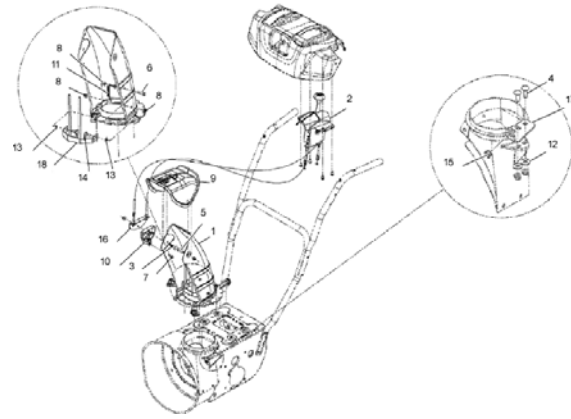

Pos	Materialnr.	Benennung	Menge	ME
2	69708430	Hebel kpl.	1	ST
3	73030080	Fl.Rd.Schr. M 8x35-ST-A0P DIN 603	1	ST
4	69705820	Schraube 5/16-18	2	ST
6	69707470	Schraube 1/4-20X1.0	1	ST
7	69708440	Schraube	1	ST
8	73115120	6kt-Mutter M 6-8-A2E ISO 7040	4	ST
9	69708450	Abdeckung	1	ST
10	69704790	Formteil	1	ST
12	77779990	Bevorratung eingestellt	2	ST
13	69707000	Scheibe	2	ST
14	69702760	Schraube	2	ST
15	69706410	Buchse	1	ST
16	69705010	Winkel Verstellung	1	ST
17	69704380	Anschlag	1	ST
18	69705720	Schutzteil Griff	1	ST