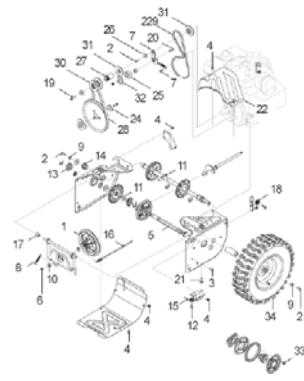

Getriebegehäuse

ET/VT	Pos	Materialnr.	Benennung	Menge	ME	ab WK Nr.	bis WK.Nr.
	1	69704160	Reibrad	1	ST	000000000	000000000
	2	69706430	Schraube	2	ST	000000000	000000000
	3	69706100	Schraube	2	ST	000000000	000000000
	4	69706470	Schraube	2	ST	000000000	000000000
	5	69707700	Welle	1	ST	000000000	000000000
	6	77779990	Bevorratung eingestellt	1	ST	000000000	000000000
	7	69707420	Halter	1	ST	000000000	000000000
	8	69706180	Sicherungsklammer	1	ST	000000000	000000000
	9	69706210	Scheibe	2	ST	000000000	000000000
	10	73120050	Scheibe 10-200HV-A3E ISO 7090	1	ST	000000000	000000000
	11	69706820	Scheibe 793X1.24	2	ST	000000000	000000000
	12	69706710	Schraube 1/4-28	1	ST	000000000	000000000
	13	69705180	Flanschlager	1	ST	000000000	000000000
	14	69704430	Flanschlager	2	ST	000000000	000000000
	15	69704120	Bowdenzug	1	ST	000000000	000000000
	16	69707710	Bowdenzug	1	ST	000000000	000000000
	17	69704150	Huelse	2	ST	000000000	000000000
	18	69704020	Rolle	1	ST	000000000	000000000
	19	69703670	Schraube	1	ST	000000000	000000000
	20	69707470	Schraube 1/4-20X1.0	1	ST	000000000	000000000
	21	77779990	Bevorratung eingestellt	4	ST	000000000	000000000
	22	69707380	Abdeckung	1	ST	000000000	000000000
	23	69706490	Feder	1	ST	000000000	000000000
	24	69706520	Scheibe	1	ST	000000000	000000000
	25	69707020	Lager	1	ST	000000000	000000000
	26	77779990	Bevorratung eingestellt	1	ST	000000000	000000000
	27	69707460	Distanzstueck	1	ST	000000000	000000000
	28	69707410	Antriebsriemen	1	ST	000000000	000000000
	29	69707490	Antriebsriemen	1	ST	000000000	000000000
	30	69707390	Riemenscheibe 1/2	1	ST	000000000	000000000
	31	69707400	Riemenscheibe 1/2	1	ST	000000000	000000000
	32	69707050	Spannrolle	1	ST	000000000	000000000
	33	73031120	Schraube 6x20 -10.9-R2R (In6Rd)	4	ST	000000000	000000000
	34	69711220	Rad kpl.	2	ST	000000000	000000000