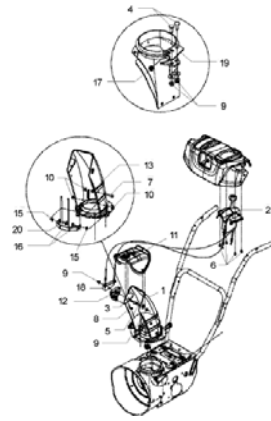

ET/VT	Pos	Materialnr.	Benennung	Menge	ME
	1	69708160	Gehaeuse	1	ST
	2	69708430	Hebel kpl.	1	ST
	3	73032040	Fl.Rd.Schr. M8x20 -St-A2R DIN 603	1	ST
	4	69705820	Schraube 5/16-18	2	ST
	5	69708170	Bolzen	1	ST
	6	69707190	Schraube 1/4-15	4	ST
	7	69707470	Schraube 1/4-20X1.0	1	ST
	8	69708440	Schraube	1	ST
	9	73115100	6kt-Mutter M 8-8-A2E ISO 7040	2	ST
	10	69708180	Mutter Stop	4	ST
	11	69708450	Abdeckung	1	ST
	12	69704790	Formteil	1	ST
	13	69708190	Feder	1	ST
	15	69707000	Scheibe	2	ST
	16	69702760	Schraube	2	ST
	17	69706410	Buchse	1	ST
	18	69705010	Winkel Verstellung	1	ST
	19	69704380	Anschlag	1	ST
	20	69705720	Schutzteil Griff	1	ST