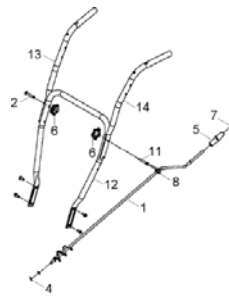

Pos	Materialnr.	Benennung	Menge	ME
1	69707600	Kurbel	1	ST
2	69708120	Bolzen	2	ST
4	69706240	Clip	1	ST
5	69703430	Griff	1	ST
6	69703870	Griff	4	ST
7	69702890	Stopfen	1	ST
8	69703540	Tuelle Gummi	1	ST
11	69707480	Augenschraube	1	ST
12	69708130	Holm Unterteil	1	ST
13	69708140	Holm Oberteil schwarz Re	1	ST
14	69708150	Holm Oberteil schwarz Li.	1	ST