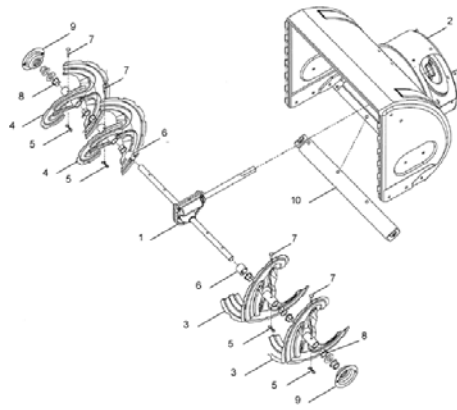

Schneckenrad

ET/VT	Pos	Materialnr.	Benennung	Menge	ME
	1	69707620	Getriebe 22"	1	ST
	2	69709420	Gehaeuse 22"	1	ST
	3	69707360	Schnecke links	2	ST
	4	69707350	Schnecke rechts	2	ST
	5	69708220	Stift	4	ST
	6	69707810	Distanzhuelse	2	ST
	7	69707800	Bolzen	4	ST
	8	69704440	Buchse	8	ST
	9	69707650	Gehaeuse	2	ST
	10	69707370	Blechteil	1	ST