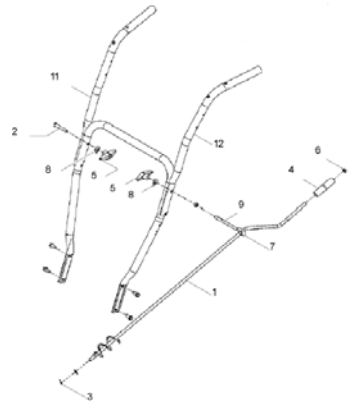

Pos	Materialnr.	Benennung	Menge	ME
1	69707600	Kurbel	1	ST
3	69706240	Clip	1	ST
4	69703430	Griff	1	ST
5	69703870	Griff	2	ST
6	69702890	Stopfen	1	ST
7	69703540	Tuelle Gummi	1	ST
8	69706630	Scheibe	2	ST
9	69707480	Augenschraube	1	ST