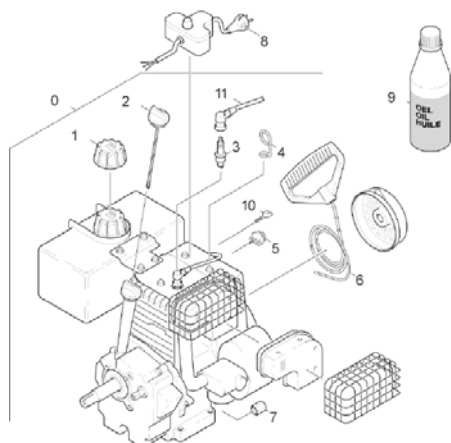

Einzelteile Motor

Pos	Materialnr.	Benennung	Menge	ME	ab WK Nr.	bis WK.Nr.	Positionstext
0	69705590	Motor 8PS	1	ST	000000000	000000000	/ 1.335-301.0
1	69704710	Tankdeckel	1	ST	000000000	000000000	
2	69705550	Oelmessstab	1	ST	000000000	000000000	
3	69511920	Zuendkerze	1	ST	000000000	000000000	
4	69705640	Halter Kabelfuehrung	1	ST	000000000	000000000	
5	69703470	Zuender STH 953	1	ST	000000000	000000000	
6	64913920	Starterseil	1	ST	000000000	000000000	
7	69704720	Oelablassschraube	1	ST	000000000	000000000	
8	69705700	Elektrostarter kpl.	1	ST	000000000	000000000	
9	62881170	Motorenoel SAE5W30	1	L	000000000	000000000	
10	69706840	Zuendschlüssel	1	ST	000000000	000000000	
11	69706890	Zuendkabel	1	ST	000000000	000000000