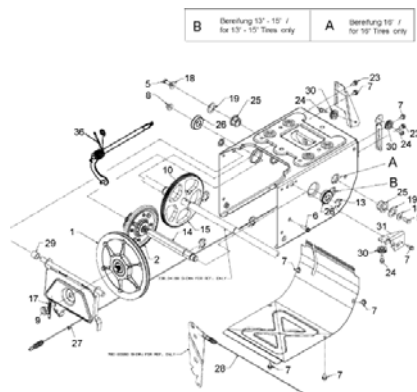

Pos	Materialnr.	Benennung	Menge	ME
1	69711730	Scheibe	1	ST
2	69707880	Set Ersatz Antrieb	1	ST
5	69706430	Schraube	2	ST
6	69706100	Schraube	1	ST
7	69706470	Schraube	7	ST
8	69708020	Mutter Stop	1	ST
9	69711740	Sicherungsmutter	1	ST
10	69704180	Passfeder	1	ST
13	69708040	Sicherungsring	1	ST
14	69711160	Welle	1	ST
15	69708060	Ritzel Antrieb	1	ST
17	69706180	Sicherungsklammer	1	ST
18	69706210	Scheibe	2	ST
19	69706820	Scheibe 793X1.24	2	ST
23	69708070	Schraube	2	ST
24	69706710	Schraube 1/4-28	3	ST
25	69704430	Flanschlager	2	ST
26	69704060	Kugellager	2	ST
27	69708080	Bowdenzug	1	ST
28	69708090	Bowdenzug	1	ST
29	69704150	Huelse	1	ST
30	69704020	Rolle	3	ST
31	69711750	Blechteil	1	ST
36	69708390	Feder Torsion	1	ST