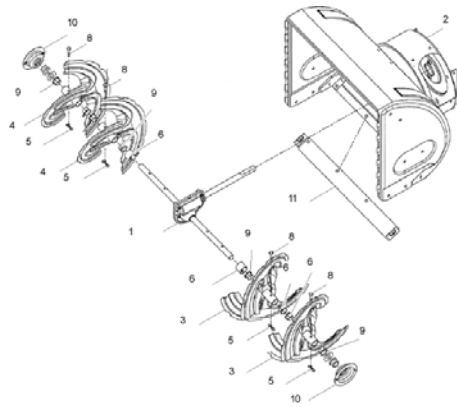

# Schneckenrad

---

ET/VT	Pos	Materialnr.	Benennung	Menge	ME
	1	69707830	Getriebe	1	ST
	2	69708300	Gehaeuse 26"	1	ST
	3	69707360	Schnecke links	2	ST
	4	69707350	Schnecke rechts	2	ST
	5	69708220	Stift	4	ST
	6	69707810	Distanzhuelse	2	ST
	8	69707800	Bolzen	4	ST
	9	69704440	Buchse	8	ST
	10	69707650	Gehaeuse	2	ST
	11	69707850	Platte MTD 790-00121	1	ST