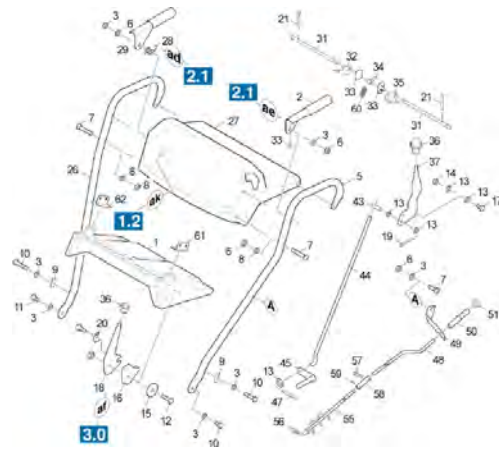

SCHUBBUEGEL - EINZEL

ET/VT Pos	Materialnr.	Benennung	Menge	ME ab WK Nr.	bis WK.Nr.	Fußnotentext
1	69704770	Konsole	1	ST	0000000000	0000000000
2	69704740	Handgriff kpl. LE	1	ST	0000000000	0000000000
3	69701920	Scheibe	1	ST	0000000000	0000000000
4	77779990	Bevorratung eingestellt	2	ST	0000000000	0000000000
5	69704760	Handgriff kpl. links	1	ST	0000000000	0000000000
6	73110040	6kt-Mutter M8 -8-A3E ISO 4032	4	ST	0000000000	0000000000 METRISCHES GEGENSTUECK MITBESTELLEN
7	73030080	Fl.Rd.Schr. M 8x35-ST-A0P DIN 603	4	ST	0000000000	0000000000 METRISCHES GEGENSTUECK MITBESTELLEN
8	73120050	Scheibe 10-200HV-A3E ISO 7090	4	ST	0000000000	0000000000
9	69704010	Formteil	2	ST	0000000000	0000000000
10	69705990	Schraube 5/16-18	2	ST	0000000000	0000000000
11	69706000	Schraube	2	ST	0000000000	0000000000
12	73044040	6kt-Schraube M8x40-8.8-A2E ISO 4017	2	ST	0000000000	0000000000
13	73122680	Scheibe 8 -A2 ISO 7094	1	ST	0000000000	0000000000
13	73122680	Scheibe 8 -A2 ISO 7094	1	ST	0000000000	0000000000
14	69701220	6kt-Mutter 3/8"-24	1	ST	0000000000	0000000000
16	69704790	Formteil	1	ST	0000000000	0000000000
17	69705850	Schraube 3/8-24X1,5	1	ST	0000000000	0000000000
18	69704800	Schalthebel	1	ST	0000000000	0000000000
19	69706240	Clip	1	ST	0000000000	0000000000
20	77779990	Bevorratung eingestellt	1	ST	0000000000	0000000000
21	69705920	Splint	1	ST	0000000000	0000000000
26	69704750	Handgriff kpl. rechts	1	ST	0000000000	0000000000
27	69704780	Haube	1	ST	0000000000	0000000000
28	69705960	Feder	1	ST	0000000000	0000000000
29	69704730	Handgriff kpl. rechts	1	ST	0000000000	0000000000
31	69704900	Stange	1	ST	0000000000	0000000000
32	69704940	Winkel rechts	1	ST	0000000000	0000000000
33	69704920	Formteil	1	ST	0000000000	0000000000
34	77779990	Bevorratung eingestellt	1	ST	0000000000	0000000000
35	69704910	Winkel links	1	ST	0000000000	0000000000
36	69700590	Knopf	2	ST	0000000000	0000000000
37	69704820	Schalthebel	1	ST	0000000000	0000000000
43	69704830	Halter	1	ST	0000000000	0000000000
44	69704840	Schaltstange	1	ST	0000000000	0000000000
45	69704850	Hebel kpl.	1	ST	0000000000	0000000000
48	69703440	Kurbel Oberteil	1	ST	0000000000	0000000000
49	69704890	Halter Kurbel	1	ST	0000000000	0000000000
50	69703430	Griff	1	ST	0000000000	0000000000
51	69702890	Stopfen	1	ST	0000000000	0000000000
53	69705210	Handgriff Lenkung	2	ST	0000000000	0000000000
55	69704860	Kurbel Unterteil	1	ST	0000000000	0000000000
56	69706240	Clip	1	ST	0000000000	0000000000
58	69704880	Huelse	1	ST	0000000000	0000000000
60	77779990	Bevorratung eingestellt	2	ST	0000000000	0000000000
61	69704950	Winkel links	1	ST	0000000000	0000000000
62	69704960	Winkel rechts	1	ST	0000000000	0000000000