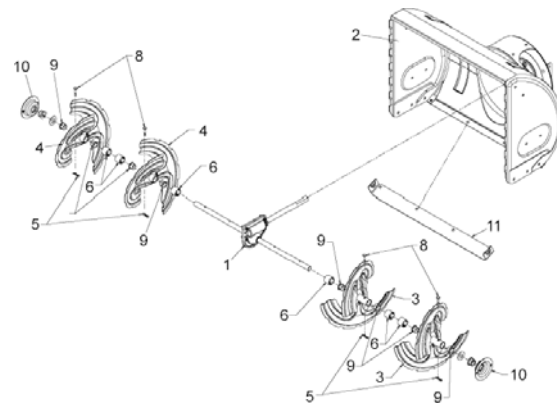

Schneckenrad

ET/VT	Pos	Materialnr.	Benennung	Menge	ME
	1	69711760	Getriebe	1	ST
	2	69709430	Gehaeuse 26"	1	ST
	3	69707360	Schnecke links	1	ST
	4	69707350	Schnecke rechts	2	ST
	5	69708220	Stift	4	ST
	6	69707810	Distanzhuelse	6	ST
	8	69707800	Bolzen	4	ST
	9	69704440	Buchse	8	ST
	10	69707650	Gehaeuse	2	ST
	11	69707850	Platte MTD 790-00121	1	ST