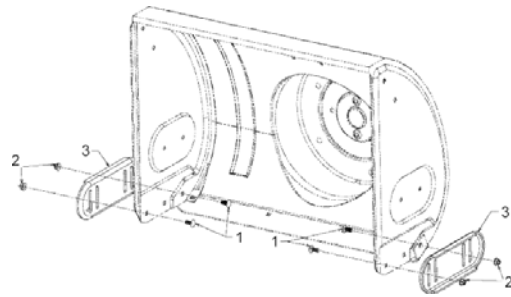

Pos	Materialnr.	Benennung	Menge	ME
1	69705860	Schraube 5/16-18.75	4	ST
2	69708790	Bundmutter Sechskant	4	ST
3	69707820	Winkel MTD 790-00091	2	ST