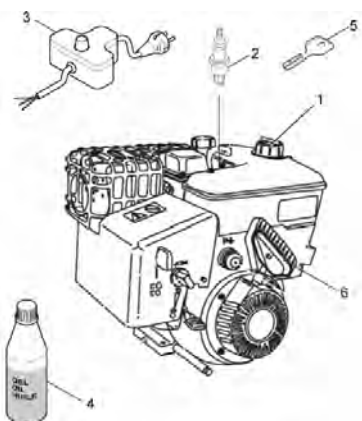

Pos	Materialnr.	Benennung	Menge	ME
1	69704710	Tankdeckel	1	ST
2	64918900	Zuendkerze	1	ST
3	69705700	Elektrostarter kpl.	1	ST
4	64912200	Filter Benzin	1	ST
5	69709270	Zuendschluessel	1	ST
6	64913920	Starterseil	1	ST