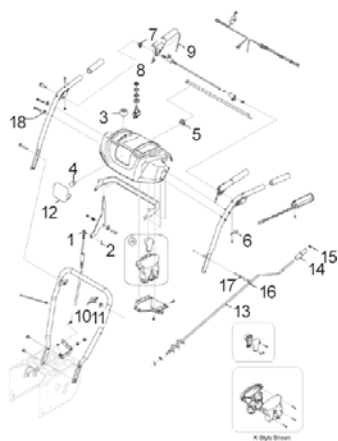

Schubbuegel

Pos	Materialnr.	Benennung	Menge	ME	ab WK Nr.	bis WK.Nr.
1	69704830	Halter	1	ST	000000000	000000000
2	69706240	Clip	1	ST	000000000	000000000
3	69707520	Griff	1	ST	000000000	000000000
4	69707510	Gluehlampe	1	ST	000000000	000000000
5	69707740	Socket	1	ST	000000000	000000000
6	69707560	Feder	1	ST	000000000	000000000
7	69707610	Feder	1	ST	000000000	000000000
8	69703890	Gummipuffer	2	ST	000000000	000000000
9	69705050	Gewindestange	2	ST	000000000	000000000
10	69703870	Griff	2	ST	000000000	000000000
11	69706630	Scheibe	2	ST	000000000	000000000
12	69707500	Scheinwerfer	1	ST	000000000	000000000
13	69707600	Kurbel	1	ST	000000000	000000000
14	69703430	Griff	1	ST	000000000	000000000
15	69702890	Stopfen	1	ST	000000000	000000000
16	69703540	Tuelle Gummi	1	ST	000000000	000000000
17	69707480	Augenschraube	1	ST	000000000	000000000
18	69707000	Scheibe	4	ST	000000000	000000000