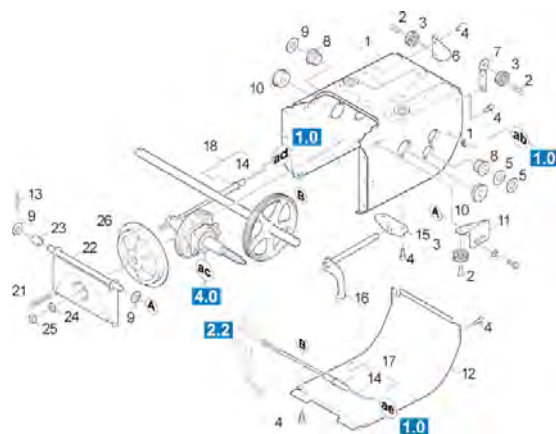

Pos	Materialnr.	Benennung	Menge	ME	ab WK Nr.	bis WK.Nr.
1	69704070	Gewindeeinsatz	4	ST	000000000	000000000
2	69706710	Schraube 1/4-28	2	ST	000000000	000000000
3	69704020	Rolle	3	ST	000000000	000000000
4	69705870	Schraube 1/4-20X0.5	8	ST	000000000	000000000
5	73120180	Scheibe 20-200HV-A3E ISO 7090	3	ST	000000000	000000000
6	69704030	Winkel	1	ST	000000000	000000000
7	69704040	Winkel	1	ST	000000000	000000000
8	69704050	Flanschlager	2	ST	000000000	000000000
9	73120280	Scheibe 14-200HV-A3E ISO7090	2	ST	000000000	000000000
10	69705180	Flanschlager	2	ST	000000000	000000000
11	69704080	Winkel	1	ST	000000000	000000000
12	69704090	Blechteil Rahmen	1	ST	000000000	000000000
13	77779990	Bevorratung eingestellt	2	ST	000000000	000000000
14	69705050	Gewindestange	1	ST	000000000	000000000
15	69704100	Winkel	1	ST	000000000	000000000
16	69704110	Gestaenge	1	ST	000000000	000000000
17	69704120	Bowdenzug	1	ST	000000000	000000000
18	69704130	Bowdenzug	1	ST	000000000	000000000
21	69706180	Sicherungsklammer	1	ST	000000000	000000000
22	69704140	Blechteil kpl.	1	ST	000000000	000000000
23	69704150	Huelse	1	ST	000000000	000000000
24	73120050	Scheibe 10-200HV-A3E ISO 7090	1	ST	000000000	000000000
25	77779990	Bevorratung eingestellt	1	ST	000000000	000000000
26	69704160	Reibrad	1	ST	000000000	000000000