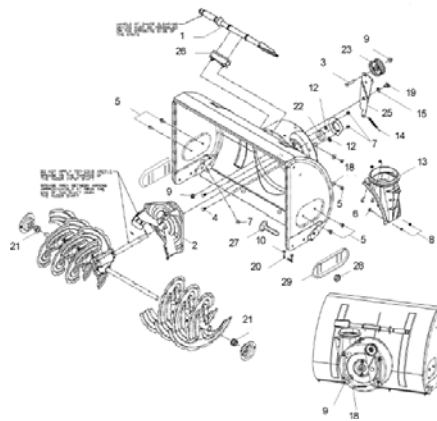

Einzelteile

ET/VT	Pos	Materialnr.	Benennung	Menge	ME
	1	69711270	Reinigungswerkzeug MTD 731-2643	1	ST
	2	69709510	Schaufel Rad	1	ST
	3	69708260	Sechskantschraube 3/8-16:1.75:GR5:STD	1	ST
	4	73032040	Fl.Rd.Schr. M8x20 -St-A2R DIN 603	6	ST
	5	69706080	Schraube	8	ST
	6	73031390	Fl.Rd.Schr. M6x20 -A2 DIN 603	4	ST
	7	69708790	Bundmutter Sechskant	6	ST
	8	69708180	Mutter Stop	4	ST
	9	69708020	Mutter Stop	3	ST
	10	69708220	Stift	2	ST
	12	69707910	Sicherungsscheibe	2	ST
	13	69708270	Adapter	1	ST
	14	69709520	Zugfeder	1	ST
	15	69706370	Scheibe	1	ST
	16	69706210	Scheibe	4	ST
	18	69708280	Schraube	1	ST
	19	69706400	Schraube	1	ST
	20	69707800	Bolzen	2	ST
	21	69704430	Flanschlager	1	ST
	22	69704340	Kugellager	1	ST
	23	69702500	Umlenkrolle	1	ST
	25	69708610	Halter Spannrolle	1	ST
	26	69711280	Halter MTD 731-2635	1	ST