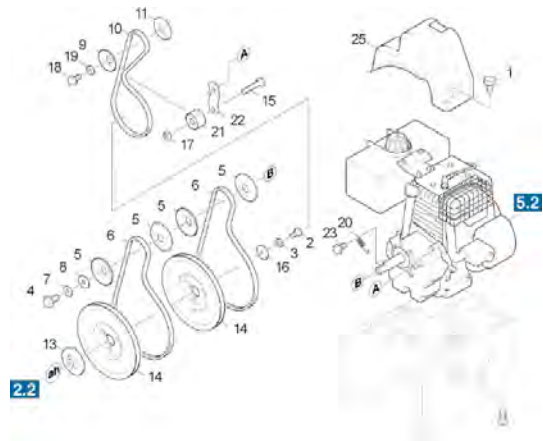

Pos	Materialnr.	Benennung	Menge	ME	ab WK Nr.	bis WK.Nr.
1	69706470	Schraube	2	ST	000000000	000000000
2	69706440	Schraube	1	ST	000000000	000000000
3	73120050	Scheibe 10-200HV-A3E ISO 7090	1	ST	000000000	000000000
5	69704490	Riemenscheibenhaelfte	4	ST	000000000	000000000
6	69704500	Antriebsriemen	2	ST	000000000	000000000
7	73122850	Scheibe 10 -200HV-A2E ISO7093-1	1	ST	000000000	000000000
8	73122620	Scheibe 10 -100HV-A3E ISO 7094	1	ST	000000000	000000000
9	69705460	Behaelter Riemenscheibe	1	ST	000000000	000000000
10	69705470	Antriebsriemen	1	ST	000000000	000000000
11	69705450	Behaelter Riemenscheibe	1	ST	000000000	000000000
13	69704540	Riemenscheibe	1	ST	000000000	000000000
14	69704550	Riemenscheibe	2	ST	000000000	000000000
15	69706450	Schraube	1	ST	000000000	000000000
16	69706520	Scheibe	1	ST	000000000	000000000
17	69701330	6kt-Mutter 3/8-16	1	ST	000000000	000000000
18	69708560	Sechskantschraube 1/4-28:..50:GR5:STD	1	ST	000000000	000000000
19	73122600	Scheibe 6 -100HV-A3E ISO 7094	1	ST	000000000	000000000
20	69706490	Feder	1	ST	000000000	000000000
21	69703650	Rolle	1	ST	000000000	000000000
22	69704570	Halter	1	ST	000000000	000000000
23	69706430	Schraube	1	ST	000000000	000000000
25	69704580	Abdeckung	1	ST	000000000	000000000