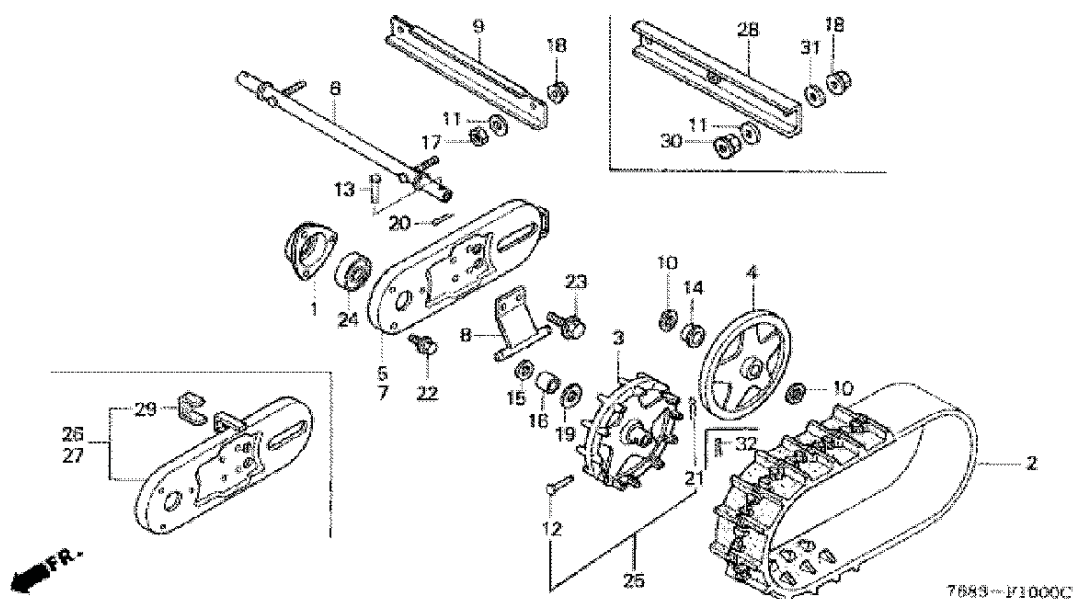

HS828

F-10 GUMMIRAUPE

7883-V1000C

Ref.Nr.	Teilenummer	Bezeichnung	Menge/ Einheit	Bestellmenge	Reparaturmenge
1	42316-767-000	HALTER, RADWELLENLAGER	002	0	0
2	42755-768-003	GUMMIRAUPE (12-60X21)	002	0	0
3	42756-768-000	KETTENRAD, GUMMIRAUPE	002	0	0
4	42757-768-000	ROLLE, GUMMIRAUPE	002	0	0
5	42761-768-000	PLATTE, R. GUMMIRAUPE	001	0	0
6	42770-768-000	ROHR KOMPL., GUMMIRAUPE	001	0	0
7	42771-768-000	PLATTE, L. GUMMIRAUPE	001	0	0
8	42772-768-000	FUEHRUNG, RAUPE	002	0	0
9	42774-768-000	STANGE, RAUPENPLATTE	001	0	0
10	90403-952-770	GLATTE SCHEIBE, 22MM	004	0	0
11	90503-819-000	GLATTE SCHEIBE, 10MM	002	0	0
12	90701-732-000	STIFT, 6MM	002	0	0
13	90702-743-000	STIFT, 6MM	002	0	0
14	91553-768-000	MUFFE, RAUPE ROHR	002	0	0
15	91555-767-000	HULSE, R. RADACHSE	002	0	0
16	91559-767-000	MUFFE, RAUPE KETTENRAD	002	0	0
17	94030-10200	MUTTER, HEX., 10MM	002	0	0
18	94050-10000	FLANSCHENMUTTER, 10MM	002	0	0
19	94101-20000	GLATTE SCHEIBE, 20MM	002	0	0
20	94201-30180	SPLINT, 3.0X18	002	0	0
21	94251-06000	VORSTECKER, 6MM	002	0	0
22	95701-06012-00	FLANSCHENSCHRAUBE, 6X12	006	0	0
23	95701-08014-00	FLANSCHENSCHRAUBE, 8X14	004	0	0
24	96150-60040-10	RADIALKUGELLAGER, 6004UU	002	0	0