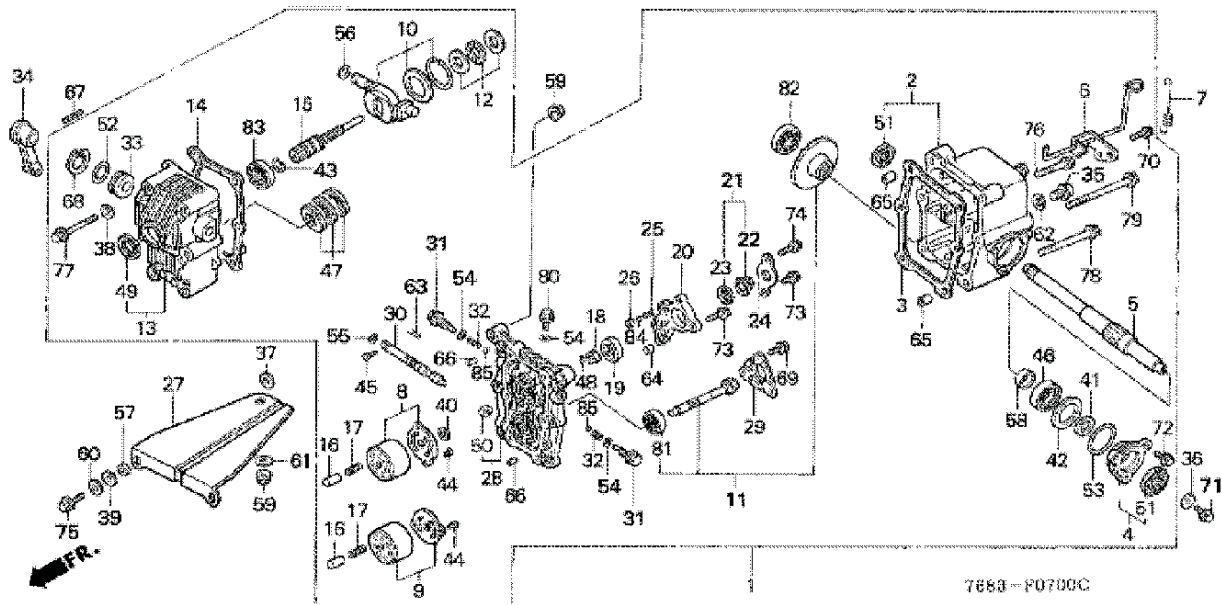

HS828
F-7 HYDROSTATISCHES GETRIEBE

Ref.Nr.	Teilenummer	Bezeichnung	Menge/ Einheit	Bestellmenge
1	20001-VD6-857	GETRIEBE KOMPL.	001	0
2	21210-VD6-854	GEHAUSE KOMPL., H. GETRIEBE	001	0
3	21215-VD6-851	DICHTUNG, H. GETRIEBEGEHAEUSE	001	0
4	21225-VD6-853	HALTER KOMP., OELDICHRING	001	0
5	23236-VD6-853	WELLE, KREUZ	001	0
6	24176-VD6-851	ARM KOMP., LEERLAUFVENTIL	001	0
6	24176-VD6-851	ARM KOMP., LEERLAUFVENTIL	001	0
6	24176-VD6-852	ARM KOMP., LEERLAUFVENTIL	001	0
6	24176-VD6-852	ARM KOMP., LEERLAUFVENTIL	001	0
7	24178-VD6-851	FEDER, LEERLAUFVENTIL	001	0
8	25010-VD6-850	SCHEIBE SATZ, PUMPENZYLINDER	001	0
8	25010-VD6-851	SCHEIBE SATZ, PUMPENZYLINDER	001	0
9	25011-VD6-850	SCHEIBE SATZ, MOTORZYLINDER	001	0
9	25011-VD6-851	SCHEIBE SATZ, MOTORZYLINDER	001	0
10	25012-VD6-850	BECHER SATZ, STEUERUNG	001	0
11	25013-VD6-850	ZAHNRADSATZ, MOTORWELLE UND KEGELRAD	001	0
12	25014-VD6-850	LAGER SATZ, DRUCKNAKEL	001	0
13	25310-VD6-851	GEHAUSE KOMP., PUMPE	001	0
14	25312-VD6-851	DICHTUNG, PUMPENGEHAUSE	001	0