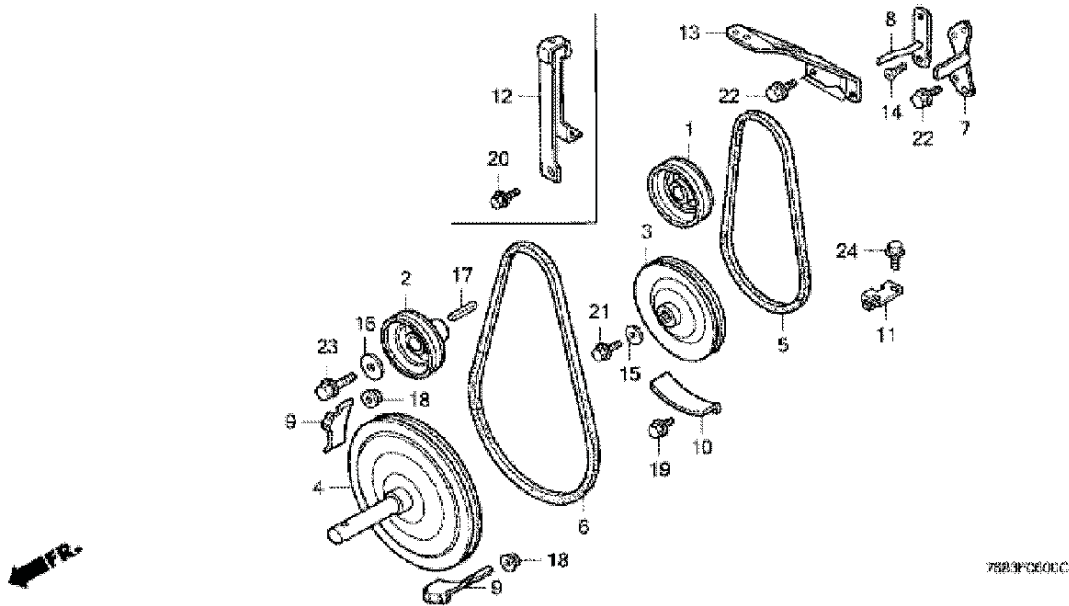

		6004UU		
22	23421-767-003	ANTRIEBSZAHNRAD (19T)	001	0
23	23431-767-003	ABTRIEBSZAHNRAD (48T)	001	0

HS828

F-6 ABTRIEBSRIEMENSCHLEIBE

Ref.Nr.	Teilenummer	Bezeichnung	Menge/ Einheit	Bestellmenge
1	22411-738-000	ABTRIEBSRIEMENSCHLEIBE, RAD	001	0
2	22412-738-700	ANTRIEBSRIEMENSCHLEIBE, SCHNECKE	001	0
3	22423-767-000	ABTRIEBSRIEMENSCHLEIBE, RAD (133MM)	001	0
4	22424-768-000	ABTRIEBSRIEMENSCHLEIBE, SCHNECKE (198MM)	001	0
5	22431-768-003	KEILRIEMEN (SA-29)	001	0
6	22432-738-C31	KEILRIEMEN (SB-35)	001	0
7	22441-767-000	ANSCHLAG, R. RIEMEN	001	0
8	22442-738-A00	ANSCHLAG, L. RIEMEN	001	0
9	22444-768-000	ANSCHLAG, FRAESE RIEMEN	002	0
10	22451-767-000	SCHUTZ. RIEMEN (WHEEL)	001	0
11	22453-767-000	FUEHRUNG, RIEMEN	001	0
12	36202-767-C30	STUETZE, SCHEINWERFER	001	0
13	36202-768-700	STUETZE, SCHEINWERFER	001	0
14	75556-605-010	SCHRAUBE, SCHLOSSANKER	001	0
15	90417-115-000	SEITENSCHLEIBE, NOCKENWELLE	001	0
16	90534-706-010	SICHERUNGSSCHLEIBE, 8MM	001	0
17	90741-805-000	KEIL, 7X7X33	001	0
18	94050-06000	FLANSCHENMUTTER, 6MM	004	0
19	95701-06012-00	FLANSCHENSCHRAUBE, 6X12	002	0
20	95701-06016-00	FLANSCHENSCHRAUBE, 6X16	002	0
21	95701-06016-08	FLANSCHENSCHRAUBE, 6X16	001	0
22	95701-08016-00	FLANSCHENSCHRAUBE, 8X16	003	0
23	95701-08028-00	FLANSCHENSCHRAUBE,	001	0