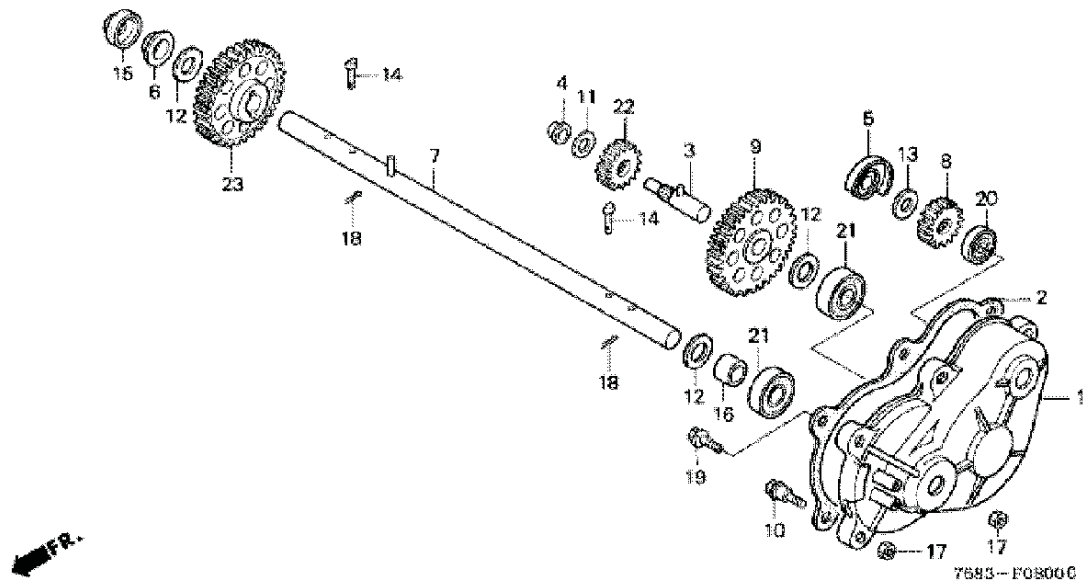

HS828
F-8 GETRIEBE

Ref.Nr.	Teilenummer	Bezeichnung	Menge/Einheit	Bestellmenge
1	21111-767-000	GETRIEBEGEHAEUSE, R.	001	0
2	21115-767-000	DICHTUNG, GETRIEBEGEHAEUSE	001	0
2	21115-767-C30	DICHTUNG, GETRIEBEGEHAEUSE	001	0
3	23220-767-000	NEBENWELLE KOMPL.	001	0
4	23222-767-A11	BUCHSE, NEBENWELLE	001	0
5	23234-767-000	BUCHSE, DREUZWELLE	001	0
6	23252-767-003	BUCHSE, ENDRTEIBSWELLE	001	0
7	23370-767-000	WELLE KOMPL., RAD	001	0
7	23370-767-010	WELLE KOMPL., RAD	001	0
8	23421-767-003	ANTRIEBSZAHNRAD (19T)	001	0
9	23431-767-003	ABTRIEBSZAHNRAD (48T)	001	0
10	90004-732-000	FESTSTELLSCHRAUBE, GETRIEBE	002	0
11	90461-GJ5-000	DRUCKSCHEIBE, 12MM	001	0
12	90525-750-000	SCHEIBE, DIFFERENTIALGETRIEBE	003	0
13	90599-767-000	DRUCKSCHEIBE, 15X24X2	001	0
14	90702-743-000	STIFT, 6MM	002	0
15	91251-767-003	STAUBDICHTUNG, 20X34X7.5	001	0
15	91251-767-C31	STAUBDICHTUNG, 20X34X7.5	001	0
16	91551-767-000	HUELSE, RADWELLE	001	0
17	94001-06000-0S	MUTTER, HEX., 6MM	006	0
18	94201-30250	SPLINT, 3.0X25	002	0
19	95701-06018-00	FLANSCHSCHRAUBE, 6X18	004	0
20	96150-60020-10	RADIALKUGELLAGER, 6002UU	001	0
21	96150-60040-10	RADIALKUGELLAGER,	002	0